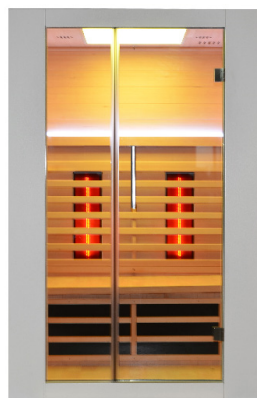

Gewicht | poids 142-152-206 kg
verbruik | puissance
1700-1950-2250 W
cederhout | bois de cèdre
digitaal bedieningspaneel |
console digitale
lichttherapie | lumineothérapie
audio | audio
korte -midden | midden-lange
golven
ondes courtes-moyennes |
moyennes - longues